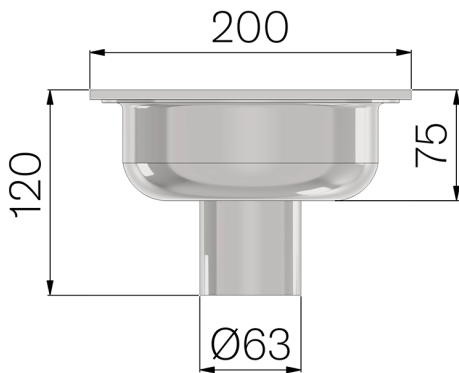

FICHE PRODUIT

RÉFÉRENCE	6911
DESCRIPTION	Siphon de sol, en acier INOX AISI 304, dim. 200x200, ép. 60/10, à sortie verticale avec décharge Ø63mm, équipé de panier amovible.
MATÉRIAU	Inox AISI 304 - X5 CrNi 18 10
EPAISSEUR PLAQUE	60/10

Dimensions de l'article mm	Hauteur sous la coupe mm	Sortie inférieure mm	Poids Kg.
200x200xH 120	75	63	2,71