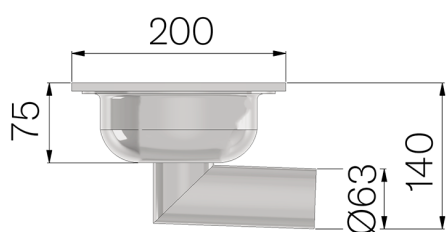

FICHE PRODUIT

RÉFÉRENCE	6911L
DESCRIPTION	Siphon du sol, en acier INOX AISI 304, dim. 200x200, ép. 60/10, à sortie horizontale avec décharge dia. 63mm, équipé de panier.
MATÉRIAU	Inox AISI 304 - X5 CrNi 18 10
EPAISSEUR PLAQUE	60/10

Dimensions de l'article mm	Hauteur sous la coupe mm	Sortie inférieure mm	Poids Kg.
200 x 200 x H 140	75	63	2,62