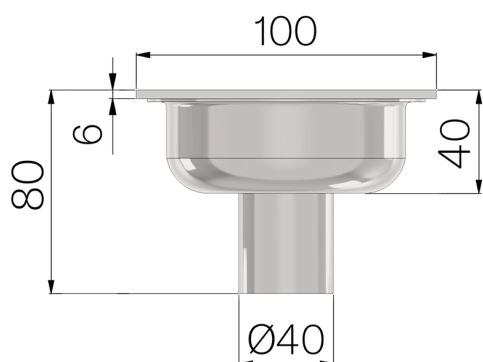

SCHEDA PRODOTTO

| | |
|-------------------------|---|
| CODICE | 6910 |
| DESCRIZIONE | Piletta sifonata in acciaio INOX AISI 304 dimensioni 100x100 spess. 60/10 con scarico verticale diam.40, con cestello dopo la sifonatura. |
| MATERIALE | Inox AISI 304 - X5 CrNi 18 10 |
| SPESSORE PIASTRA | 60/10 |

| Dimensioni articolo mm | Altezza sotto coppa mm | Scarico inferiore mm | Peso Kg. Cad |
|------------------------|------------------------|----------------------|--------------|
| 100 x 100 x H 80 | 40 | 40 | 0,75 |