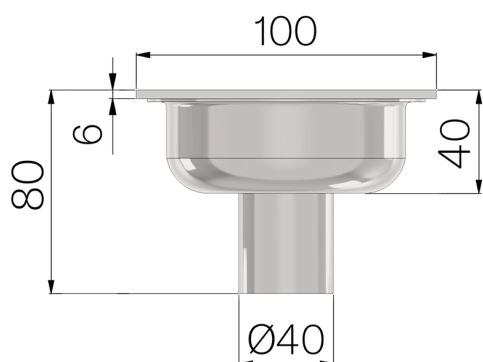

FICHE PRODUIT

RÉFÉRENCE	6910
DESCRIPTION	Siphon du sol, en acier INOX AISI 304, dim. 100x100, ép. 60/10, à sortie verticale avec décharge dia. 40mm, équipé de panier.
MATÉRIAU	Inox AISI 304 - X5 CrNi 18 10
EPAISSEUR PLAQUE	60/10

Dimensions de l'article mm	Hauteur sous la coupe mm	Sortie inférieure mm	Poids Kg.
100 x 100 x H 80	40	40	0,75