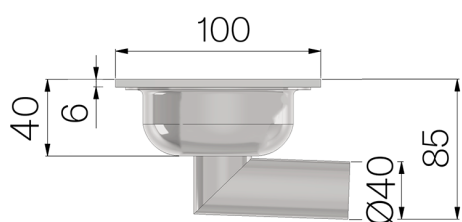

## FICHE PRODUIT

<b>RÉFÉRENCE</b>	6910L
<b>DESCRIPTION</b>	Siphon en acier INOX AISI 304, dim. 100x100 mm, à sortie horizontale avec décharge dia. 40, rosette libre à orifices, panier filter après garde d'eau.
<b>MATÉRIAU</b>	Inox AISI 304 - X5 CrNi 18 10
<b>EPAISSEUR PLAQUE</b>	60/10

Dimensions de l'article mm	Hauteur sous la coupe mm	Sortie inférieure mm	Poids Kg.
100 x 100 x H 85	40	40	0,84