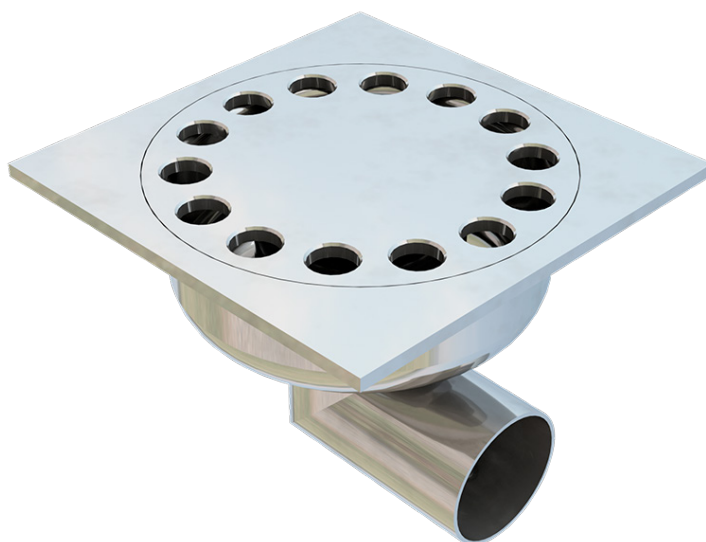

## FICHE PRODUIT

<b>RÉFÉRENCE</b>	6910L
<b>DESCRIPTION</b>	Siphon en acier INOX AISI 304, dim. 100x100 mm, à sortie horizontale avec décharge dia. 40, rosette libre à orifices, panier filter après garde d'eau.
<b>MATÉRIAU</b>	Inox AISI 304 - X5 CrNi 18 10
<b>EPAISSEUR PLAQUE</b>	60/10

Dimensions de l'article mm	Hauteur sous la coupe mm	Sortie inférieure mm	Poids Kg.
100 x 100 x H 85	40	40	0,84