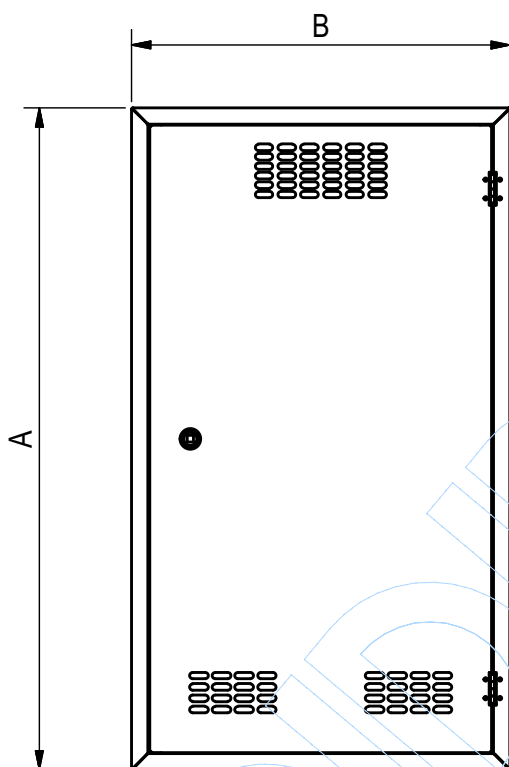

# SCHEDA PRODOTTO

CODICE	5668
	CASSETTA, per riparo contatori, in lamiera inox AISI 304, ad una anta incernierata completa di serratura, priva di schienale.
TIPOLOGIA	Cassette Gas
MATERIALE	Lamiera INOX AISI 304
SPESSORE	6/10

A	B	C	D
ALTEZZA MM	LARGHEZZA MM	PROFONDITA MM	PESO KG
700	400	250	4.88