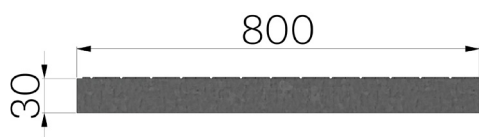

## SCHEDA PRODOTTO

<b>CODICE</b>	5587
<b>DESCRIZIONE</b>	Piastra mod. SHOPPING SPECIALE H=30 mod. CUNEO in lamiera bugnata 30/10 con bordatura e rinforzi in piatto 20x3, zincata a caldo, completa di telaio spessore 30/10, portata pedoni.
<b>LINEA PRODOTTO</b>	Piastre Base
<b>MATERIALE</b>	Acciaio S235JR - EN 10025-2:2019
<b>LAMIERA SUPERIORE</b>	Lamiera Bugnata 30/10
<b>CLASSE PORTATA</b>	CL. 1 - Folla compatta UNI 11002-1:2009 (Equivalente A15 EN124-1)

### Dimensioni articolo mm

800 x 800 x H30