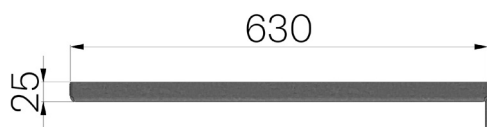

## SCHEDA PRODOTTO

<b>CODICE</b>	5323
<b>DESCRIZIONE</b>	Griglia mod. STANDARD per bocche da lupo in pressato antitacco 20x2 55x11, zincata a caldo, con telaio a muro in angolare 25x3, portata pedonale.
<b>MATERIALE</b>	Acciaio S235JR - EN 10025-2:2019
<b>FINITURA SUPERFICIALE</b>	Zincatura a caldo - UNI 1461

Dimensioni articolo mm	Piatto portante	Collegamento	Maglia	Peso Kg. Cad
630 x 1560 x H 25	Piatto liscio 20x2	Piatto 10x2 mm	55x11	23,28