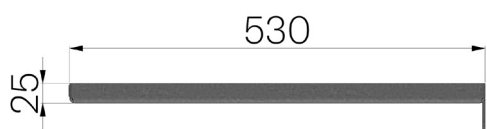

SCHEDA PRODOTTO

CODICE	5321
DESCRIZIONE	Griglia mod. STANDARD per bocche da lupo in pressato antitacco 20x2 55x11, zincata a caldo, con telaio a muro in angolare 25x3, portata pedonale.
MATERIALE	Acciaio S235JR - EN 10025-2:2019
FINITURA SUPERFICIALE	Zincatura a caldo - UNI 1461

Dimensioni articolo mm	Piatto portante	Collegamento	Maglia	Peso Kg. Cad
530 x 1050 x H 25	Piatto liscio 20x2	Piatto 10x2 mm	55x11	13,84