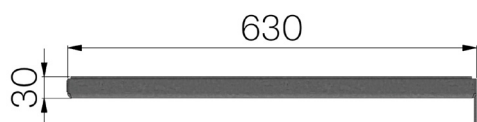

## FICHE PRODUIT

<b>RÉFÉRENCE</b>	5204
<b>DESCRIPTION</b>	Grille mod. STANDARD en caillebotis électroforé, BP 25x2, maille 22x76, prévue pour soupiraux, équipée de cadre à mur en profil angulaire 30x30x3, le tout galvanisé à chaud.
<b>MATÉRIAU</b>	S235JR - EN 10025-2:2019
<b>FINITION DE SURFACE</b>	Galvanisation à chaud - ISO 1461

Dimensions de l'article mm	Dimension du vide entre appuis en mm	Barre porteuse	Entretoise	Maille	Poids Kg.
630 x 1060 x H 30	600 x 1000	Barre lissé 25x2	Carré torsadé 4,5	22x76	19,62