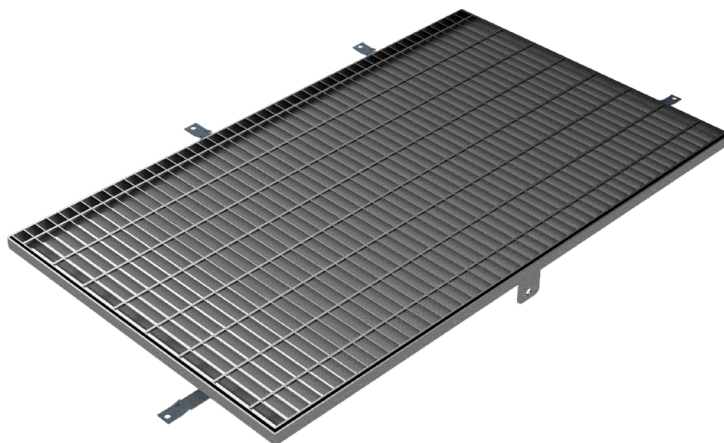

FICHE PRODUIT

RÉFÉRENCE	5204FM
DESCRIPTION	Grille mod. STANDARD en caillebotis électroforé, BP 25x2, maille 22x76, prévue pour soupiraux, équipée de cadre en barre 25x5 fixé au caillebotis pour ancrage à mur, le tout galvanisé à chaud. Classe de résistance: piétons.
MATÉRIAU	S235JR - EN 10025-2:2019
FINITION DE SURFACE	Galvanisation à chaud - ISO 1461

Dimensions de l'article mm	Barre porteuse	Entretoise	Maille	Poids Kg.
630 x 1060 x H 30	Barre lissé 25x2	Carré torsadé 4,5	22x76	17,08