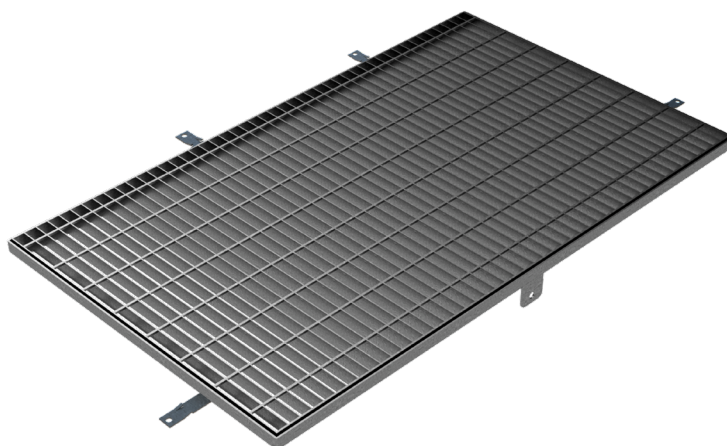

FICHE PRODUIT

RÉFÉRENCE	5202FM
DESCRIPTION	Grille mod. STANDARD en caillebotis électroforé, BP 25x2, maille 22x76, prévue pour soupiraux, équipée de cadre en barre 25x5 fixé au caillebotis pour ancrage à mur, le tout galvanisé à chaud. Classe de résistance: piétons.
MATÉRIAU	S235JR - EN 10025-2:2019
FINITION DE SURFACE	Galvanisation à chaud - ISO 1461

Dimensions de l'article mm	Barre porteuse	Entretoise	Maille	Poids Kg.
630 x 1260 x H 30	Barre lissé 25x2	Carré torsadé 4	25x76	23