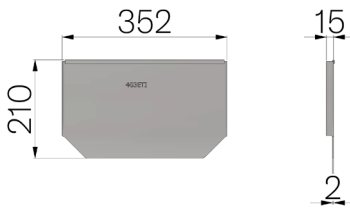

## FICHE PRODUIT

<b>RÉFÉRENCE</b>	4G3ET1
<b>DESCRIPTION</b>	Obturbateur en tôle INOX AISI 304 20/10 pour caniveau POLY FLY 300 MEDIUM.
<b>MATÉRIAU</b>	Inox AISI 304 - X5 CrNi 18 10

<b>Poids Kg.</b>
1,2