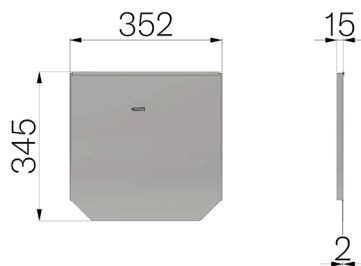

## FICHE PRODUIT

<b>RÉFÉRENCE</b>	4G32T1
<b>DESCRIPTION</b>	Obturbateur en tôle INOX AISI 304 20/10 pour caniveau POLY FLY 300 HIGH.
<b>MATÉRIAU</b>	Inox AISI 304 - X5 CrNi 18 10

**Poids Kg.**

2