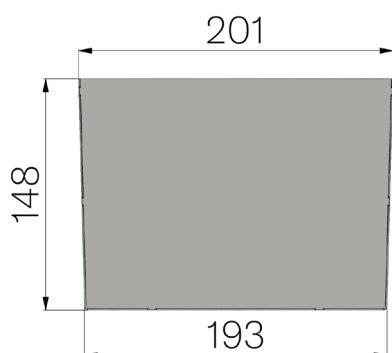

SCHEDA PRODOTTO

CODICE	4G23VXP
DESCRIZIONE	Vaschetta rimovibile, in lamiera INOX AISI 304, per pozzetto in polimerico mod. POLYFLY 200.
MATERIALE	Inox AISI 304 - X5 CrNi 18 10

Dimensioni articolo mm	Spessore lamiera mm	Peso Kg. Cad
440 x 201 x H 148	10/10	2,19