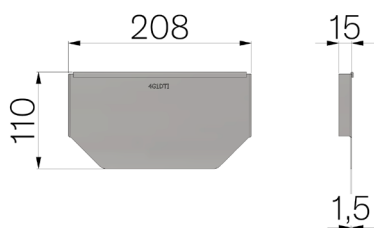

## FICHE PRODUIT

<b>RÉFÉRENCE</b>	4G1DTI
<b>DESCRIPTION</b>	Obturbateur en tôle INOX AISI 304 15/10 pour la caniveau POLY FLY 150 LOW.
<b>MATÉRIAU</b>	Inox AISI 304 - X5 CrNi 18 10

**Poids Kg.**

0,3