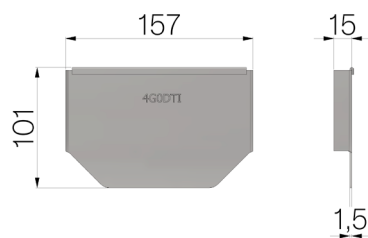

FICHE PRODUIT

RÉFÉRENCE	4G0DTI
DESCRIPTION	Obturbateur en tôle INOX AISI 304 15/10 pour caniveau POLY FLY 100 LOW.
MATÉRIAU	Inox AISI 304 - X5 CrNi 18 10

Poids Kg.

0,2