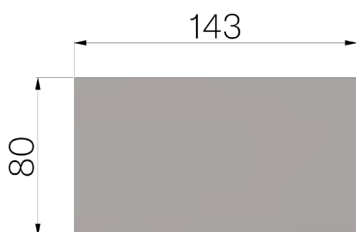

SCHEDA PRODOTTO

CODICE	4G05VLI
DESCRIZIONE	Vaschetta in lamiera INOX AISI 304 20/10 con feritoia laterale da mm.15, mod. THIN H=60, altezza mm.60+20 sopra canale, adatta al canale POLYFLY 100.
LINEA PRODOTTO	Coperture THIN
MATERIALE	Inox AISI 304 - X5 CrNi 18 10
NORMA	EN 1433:2008
USO PREVISTO	Raccolta e convogliamento di acque superficiali in aree soggette al traffico pedonale e/o di veicoli secondo la portata indicata.
DURABILITÀ	PREN (Pitting Resistance Equivalent Number) = 17,00 - 21,26
CLASSE PORTATA	D400 - EN 1433:2008

Dimensioni articolo mm	Fessura mm	Spessore lamiera mm	Peso Kg. Cad
143 x 500 x H 60	15	2	4,72