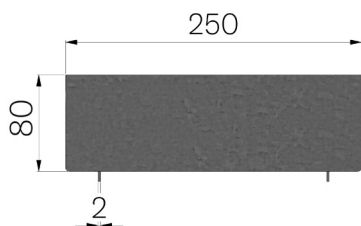

SCHEDA PRODOTTO

CODICE	4F25V
DESCRIZIONE	Vaschetta in lamiera prezincata Z200 20/10 con feritoia centrale da mm.15, mod. THIN H=60, altezza mm.60+20 sopra canale, adatta al canale VIBRO-BASE 200 L=500.
MATERIALE	Lamiera DX51D - EN 10346/EN 10143
CLASSE PORTATA	C250 - EN 1433:2008

Dimensioni articolo mm	Altezza copertura mm	Fessura mm	Spessore lamiera mm	Peso Kg. Cad
500 x 250 x H 60	60	15	2	6,61