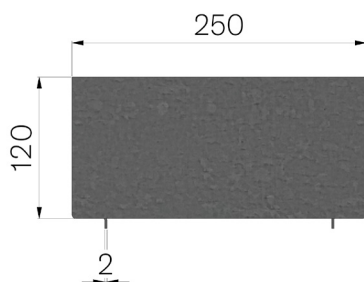

SCHEDA PRODOTTO

CODICE	4F25V2
DESCRIZIONE	Vaschetta in lamiera prezincata Z200 20/10 con feritoia centrale da mm.15, mod. THIN H=100, altezza mm.100+20 sopra canale, adatta al canale VIBRO-BASE 200 L=500.
MATERIALE	Lamiera DX51D - EN 10346/EN 10143
CLASSE PORTATA	D400 - EN 1433:2008

Dimensioni articolo mm	Altezza copertura mm	Fessura mm	Spessore lamiera mm	Peso Kg. Cad
500 x 250 x H100	100	15	2	8,17