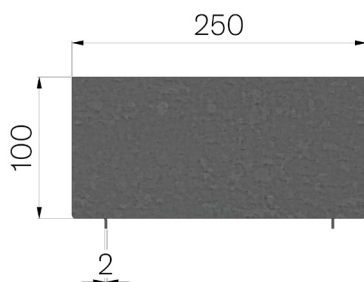

## SCHEDA PRODOTTO

<b>CODICE</b>	4F25V1
<b>DESCRIZIONE</b>	Vaschetta in lamiera prezincata Z200 20/10 con feritoia centrale da mm.15, mod. THIN H=80, altezza mm.80+20 sopra canale, adatta al canale VIBRO-BASE 200 L=500.
<b>MATERIALE</b>	Lamiera DX51D - EN 10346/EN 10143
<b>CLASSE PORTATA</b>	D400 - EN 1433:2008

Dimensioni articolo mm	Altezza copertura mm	Fessura mm	Spessore lamiera mm	Peso Kg. Cad
500x250xH 80	80	15	2	7,39