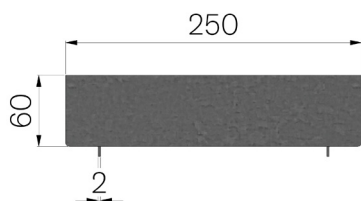

SCHEDA PRODOTTO

CODICE	4F25V0
DESCRIZIONE	Vaschetta in lamiera prezincata Z200 20/10 con feritoia centrale da mm.15, mod. THIN H=40, altezza mm.40+20 sopra canale, adatta al canale VIBRO-BASE 200 L=500.
MATERIALE	Lamiera DX51D - EN 10346/EN 10143
CLASSE PORTATA	C250 - EN 1433:2008

Dimensioni articolo mm	Altezza copertura mm	Fessura mm	Spessore lamiera mm	Peso Kg. Cad
500 x 250 x H 40	40	15	2	5,83