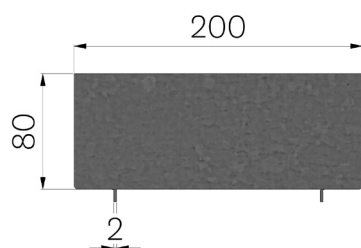

SCHEDA PRODOTTO

CODICE	4F15V
DESCRIZIONE	Vaschetta in lamiera prezincata Z200 20/10 con feritoia centrale da mm.15, mod. THIN H=60, altezza mm.60+20 sopra canale, adatta al canale VIBRO-BASE 150 L=500.
MATERIALE	Lamiera DX51D - EN 10346/EN 10143
CLASSE PORTATA	C250 - EN 1433:2008

Dimensioni articolo mm	Altezza copertura mm	Fessura mm	Spessore lamiera mm	Peso Kg. Cad
500x150xH 60	60	15	2	6,25