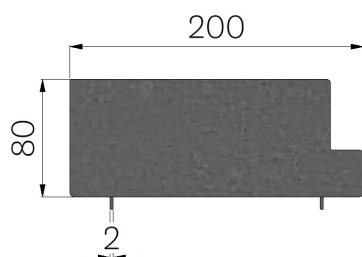

## SCHEDA PRODOTTO

<b>CODICE</b>	4F15VL
<b>DESCRIZIONE</b>	Vaschetta in lamiera prezincata Z200 20/10 con feritoia laterale da mm.15, mod. THIN H=60, altezza mm.60+20 sopra canale, adatta al canale VIBRO-BASE 150 L=500.
<b>MATERIALE</b>	Lamiera DX51D - EN 10346/EN 10143
<b>CLASSE PORTATA</b>	C250 - EN 1433:2008

Dimensioni articolo mm	Altezza copertura mm	Fessura mm	Spessore lamiera mm	Peso Kg. Cad
500x200xH 60	60	15	2	6,25