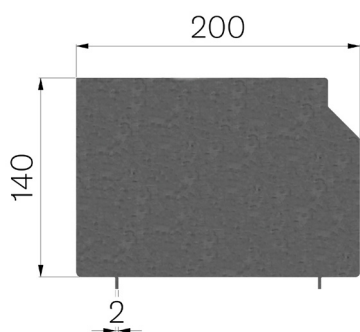

SCHEDA PRODOTTO

CODICE	4F15VL3
DESCRIZIONE	Vaschetta in lamiera prezincata Z200 20/10 con feritoia laterale da mm.15, mod. THIN H=120, altezza mm.120+20 sopra canale, adatta al canale VIBRO-BASE 150 L=500.
MATERIALE	Lamiera DX51D - EN 10346/EN 10143
CLASSE PORTATA	D400 - EN 1433:2008

Dimensioni articolo mm	Altezza copertura mm	Fessura mm	Spessore lamiera mm	Peso Kg. Cad
500 x 200 x H 120	120	15	2	6,95