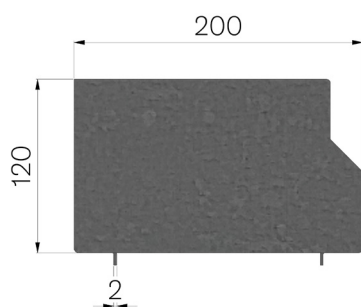

SCHEDA PRODOTTO

CODICE	4F15VL2
DESCRIZIONE	Vaschetta in lamiera prezincata Z200 20/10 con feritoia laterale da mm.15, mod. THIN H=100, altezza mm.100+20 sopra canale, adatta al canale VIBRO-BASE 150 L=500.
MATERIALE	Lamiera DX51D - EN 10346/EN 10143
CLASSE PORTATA	D400 - EN 1433:2008

Dimensioni articolo mm	Altezza copertura mm	Fessura mm	Spessore lamiera mm	Peso Kg. Cad
500 x 200 x H 100	100	15	2	6,68