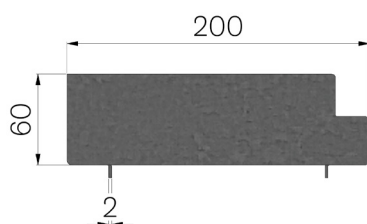

SCHEDA PRODOTTO

CODICE	4F15VL0
DESCRIZIONE	Vaschetta in lamiera prezincata Z200 20/10 con feritoia laterale da mm.15, mod. THIN H=40, altezza mm.40+20 sopra canale, adatta al canale VIBRO-BASE 150 L=500.
MATERIALE	Lamiera DX51D - EN 10346/EN 10143
CLASSE PORTATA	C250 - EN 1433:2008

Dimensioni articolo mm	Altezza copertura mm	Fessura mm	Spessore lamiera mm	Peso Kg. Cad
500x200xH 40	40	15	2	6,16