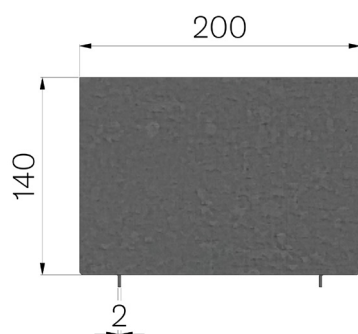

SCHEDA PRODOTTO

CODICE	4F15V3
DESCRIZIONE	Vaschetta in lamiera prezinata Z200 20/10 con feritoia centrale da mm.15, mod. THIN H=120, altezza mm.120+20 sopra canale, adatta al canale VIBRO-BASE 150 L=500.
MATERIALE	Lamiera DX51D - EN 10346/EN 10143
CLASSE PORTATA	D400 - EN 1433:2008

Altezza copertura mm	Fessura mm	Spessore lamiera mm	Peso Kg. Cad
120	15	2	6,95