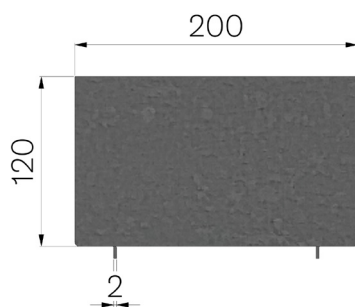

SCHEDA PRODOTTO

CODICE	4F15V2
DESCRIZIONE	Vaschetta in lamiera prezincata Z200 20/10 con feritoia centrale da mm.15, mod. THIN H=100, altezza mm.100+20 sopra canale, adatta al canale VIBRO-BASE 150 L=500.
MATERIALE	Lamiera DX51D - EN 10346/EN 10143
CLASSE PORTATA	D400 - EN 1433:2008

Altezza copertura mm	Fessura mm	Spessore lamiera mm	Peso Kg. Cad
100	15	2	6,68