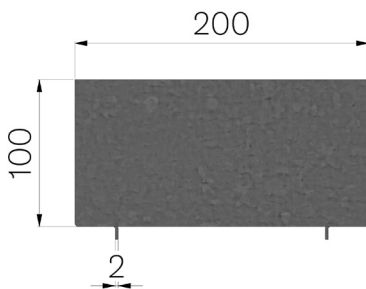

SCHEDA PRODOTTO

CODICE	4F15V1
DESCRIZIONE	Vaschetta in lamiera prezincata Z200 20/10 con feritoia centrale da mm.15, mod. THIN H=80, altezza mm.80+20 sopra canale, adatta al canale VIBRO-BASE 150 L=500.
MATERIALE	Lamiera DX51D - EN 10346/EN 10143
CLASSE PORTATA	D400 - EN 1433:2008

Altezza copertura mm	Fessura mm	Spessore lamiera mm	Peso Kg. Cad
80	15	2	6,2