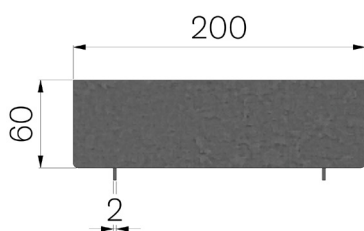

## SCHEDA PRODOTTO

<b>CODICE</b>	4F15V0
<b>DESCRIZIONE</b>	Vaschetta in lamiera prezincata Z200 20/10 con feritoia centrale da mm.15, mod. THIN H=40, altezza mm.40+20 sopra canale, adatta al canale VIBRO-BASE 150 L=500.
<b>MATERIALE</b>	Lamiera DX51D - EN 10346/EN 10143
<b>CLASSE PORTATA</b>	C250 - EN 1433:2008

Altezza copertura mm	Fessura mm	Spessore lamiera mm	Peso Kg. Cad
40	15	2	6,16