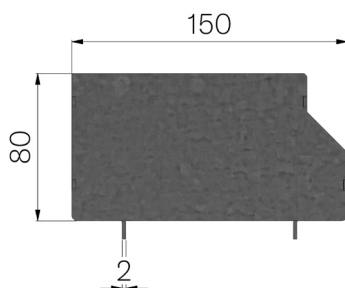

SCHEDA PRODOTTO

CODICE	4F05VL
DESCRIZIONE	Vaschetta in lamiera prezincata Z200 20/10 con feritoia laterale da mm.15, mod. THIN H=60, altezza mm.60+20 sopra canale, adatta al canale VIBRO-BASE 100 L=500.
MATERIALE	Lamiera DX51D - EN 10346/EN 10143
CLASSE PORTATA	C250 - EN 1433:2008

Dimensioni articolo mm	Altezza copertura mm	Fessura mm	Spessore lamiera mm	Peso Kg. Cad
500x150xH 60	60	15	2	5,06