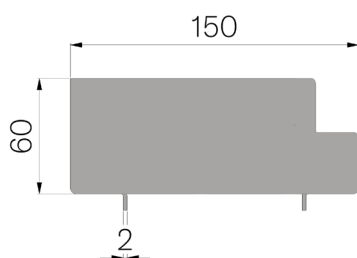

SCHEDA PRODOTTO

CODICE	4F05VLI0
DESCRIZIONE	Vaschetta in lamiera INOX AISI 304 20/10 con feritoia laterale da mm.15, mod. THIN H=40, altezza mm.40+20 sopra canale, adatta al canale VIBRO-BASE 100 L=500.
MATERIALE	Inox AISI 304 - X5 CrNi 18 10
CLASSE PORTATA	C250 - EN 1433:2008

Dimensioni articolo mm	Altezza copertura mm	Fessura mm	Spessore lamiera mm	Peso Kg. Cad
500x150xH40	40	15	2	4,71