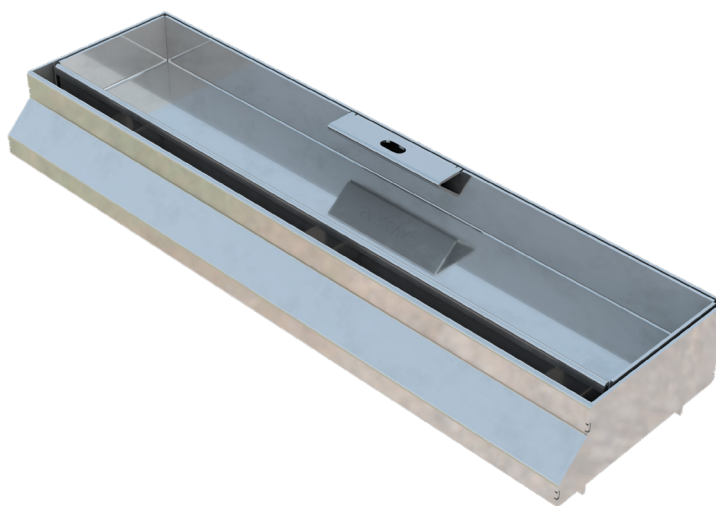

SCHEDA PRODOTTO

CODICE	4F05VLI0
DESCRIZIONE	Vaschetta in lamiera INOX AISI 304 20/10 con feritoia laterale da mm.15, mod. THIN H=40, altezza mm.40+20 sopra canale, adatta al canale VIBRO-BASE 100 L=500.
MATERIALE	Inox AISI 304 - X5 CrNi 18 10
CLASSE PORTATA	C250 - EN 1433:2008

Dimensioni articolo mm	Altezza copertura mm	Fessura mm	Spessore lamiera mm	Peso Kg. Cad
500x150xH40	40	15	2	4,71