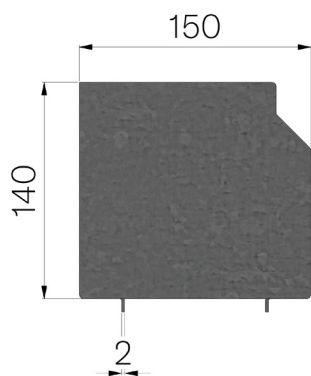

## SCHEDA PRODOTTO

<b>CODICE</b>	4F05VL3
<b>DESCRIZIONE</b>	Vaschetta in lamiera prezincata Z200 20/10 con feritoia laterale da mm.15, mod. THIN H=120, altezza mm.120+20 sopra canale, adatta al canale VIBRO-BASE 100 L=500.
<b>MATERIALE</b>	Lamiera DX51D - EN 10346/EN 10143
<b>CLASSE PORTATA</b>	D400 - EN 1433:2008

Dimensioni articolo mm	Altezza copertura mm	Fessura mm	Spessore lamiera mm	Peso Kg. Cad
500x150 x H 120	120	15	2	6,13