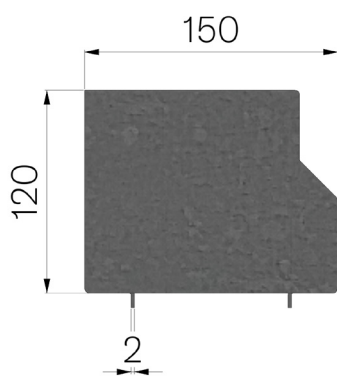

SCHEDA PRODOTTO

CODICE	4F05VL2
DESCRIZIONE	Vaschetta in lamiera prezincata Z200 20/10 con feritoia laterale da mm.15, mod. THIN H=100, altezza mm.100+20 sopra canale, adatta al canale VIBRO-BASE 100 L=500.
MATERIALE	Lamiera DX51D - EN 10346/EN 10143
CLASSE PORTATA	D400 - EN 1433:2008

Dimensioni articolo mm	Altezza copertura mm	Fessura mm	Spessore lamiera mm	Peso Kg. Cad
500 x 150 x H100	100	15	2	5,86