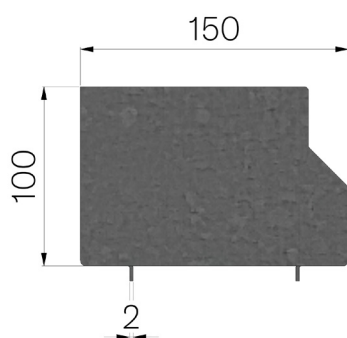

SCHEDA PRODOTTO

CODICE	4F05VL1
DESCRIZIONE	Vaschetta in lamiera prezincata Z200 20/10 con feritoia laterale da mm.15, mod. THIN H=80, altezza mm.80+20 sopra canale, adatta al canale VIBRO-BASE 100 L=500.
MATERIALE	Lamiera DX51D - EN 10346/EN 10143
CLASSE PORTATA	D400 - EN 1433:2008

Dimensioni articolo mm	Altezza copertura mm	Fessura mm	Spessore lamiera mm	Peso Kg. Cad
500x150xH80	80	15	2	5,39