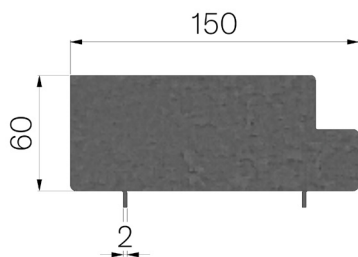

## SCHEDA PRODOTTO

<b>CODICE</b>	4F05VLO
<b>DESCRIZIONE</b>	Vaschetta in lamiera prezincata Z200 20/10 con feritoia laterale da mm.15, mod. THIN H=40, altezza mm.40+20 sopra canale, adatta al canale VIBRO-BASE 100 L=500.
<b>MATERIALE</b>	Lamiera DX51D - EN 10346/EN 10143
<b>CLASSE PORTATA</b>	C250 - EN 1433:2008

Dimensioni articolo mm	Altezza copertura mm	Fessura mm	Spessore lamiera mm	Peso Kg. Cad
500x150xH40	40	15	2	4,71