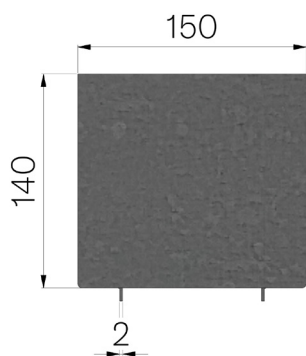

## SCHEDA PRODOTTO

<b>CODICE</b>	4F05V3
<b>DESCRIZIONE</b>	Vaschetta in lamiera prezincata Z200 20/10 con feritoia centrale da mm.15, mod. THIN H=120, altezza mm.120+20 sopra canale, adatta al canale VIBRO-BASE 100 L=500.
<b>MATERIALE</b>	Lamiera DX51D - EN 10346/EN 10143
<b>CLASSE PORTATA</b>	D400 - EN 1433:2008

Dimensioni articolo mm	Altezza copertura mm	Fessura mm	Spessore lamiera mm	Peso Kg. Cad
500x150 x H 120	120	15	2	6,13