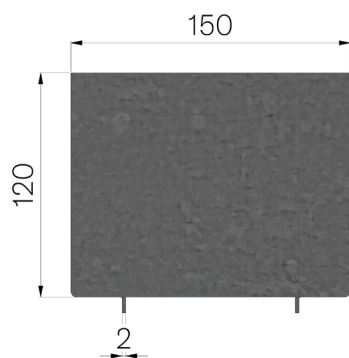

SCHEDA PRODOTTO

CODICE	4F05V2
DESCRIZIONE	Vaschetta in lamiera prezincata Z200 20/10 con feritoia centrale da mm.15, mod. THIN H=100, altezza mm.100+20 sopra canale, adatta al canale VIBRO-BASE 100 L=500.
MATERIALE	Lamiera DX51D - EN 10346/EN 10143
CLASSE PORTATA	D400 - EN 1433:2008

Dimensioni articolo mm	Altezza copertura mm	Fessura mm	Spessore lamiera mm	Peso Kg. Cad
500 x 150 x H100	100	15	2	5,86