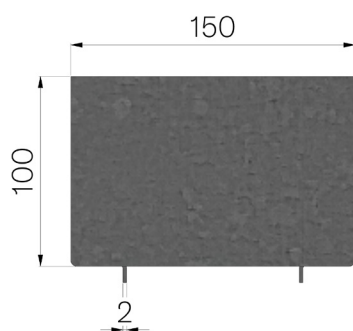

SCHEDA PRODOTTO

CODICE	4F05V1
DESCRIZIONE	Vaschetta in lamiera prezincata Z200 20/10 con feritoia centrale da mm.15, mod. THIN H=80, altezza mm.80+20 sopra canale, adatta al canale VIBRO-BASE 100 L=500.
MATERIALE	Lamiera DX51D - EN 10346/EN 10143
CLASSE PORTATA	D400 - EN 1433:2008

Dimensioni articolo mm	Altezza copertura mm	Fessura mm	Spessore lamiera mm	Peso Kg. Cad
500x150xH80	80	15	2	5,39