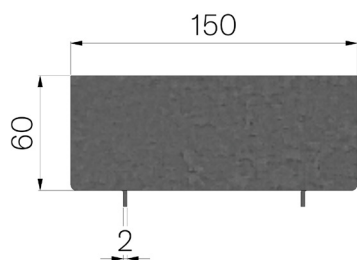

## SCHEDA PRODOTTO

<b>CODICE</b>	4F05V0
<b>DESCRIZIONE</b>	Vaschetta in lamiera prezincata Z200 20/10 con feritoia centrale da mm.15, mod. THIN H=40, altezza mm.40+20 sopra canale, adatta al canale VIBRO-BASE 100 L=500.
<b>MATERIALE</b>	Lamiera DX51D - EN 10346/EN 10143
<b>CLASSE PORTATA</b>	C250 - EN 1433:2008

Dimensioni articolo mm	Altezza copertura mm	Fessura mm	Spessore lamiera mm	Peso Kg. Cad
500x150xH40	40	15	2	4,71