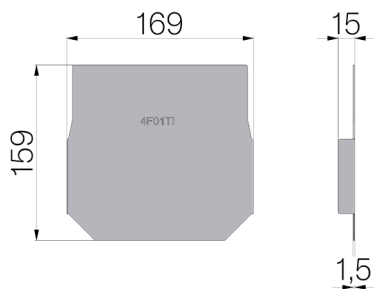

FICHE PRODUIT

RÉFÉRENCE	4F01TI
DESCRIPTION	Obturbateur en tôle INOX AISI 304 ép.15/10 pour caniveau VIBRO-BASE 100 H=175.
MATÉRIAU	Inox AISI 304 - X5 CrNi 18 10

Dimensions de l'article mm

169 x 159