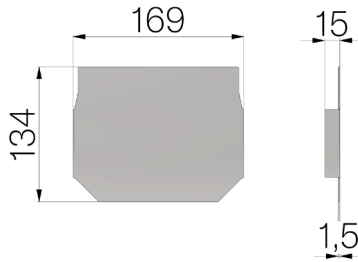

## FICHE PRODUIT

<b>RÉFÉRENCE</b>	4F00TI
<b>DESCRIPTION</b>	Obturbateur en tôle INOX AISI 304 ép.15/10 pour caniveau VIBRO-BASE 100 H=140
<b>MATÉRIAU</b>	Inox AISI 304 - X5 CrNi 18 10

Dimensions de l'article mm	Poids Kg.
168 x 134	0,27