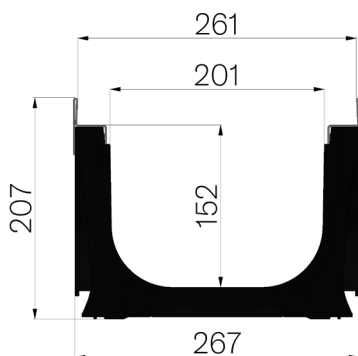

FICHE PRODUIT

RÉFÉRENCE	4D2CS
DESCRIPTION	Caniveau en ABS mod. PLASTIC FLY 200 LOW, avec feuillures galvanisées. Section d'écoulement 283cm ² .
GAMME DE PRODUIT	Caniveau de drainage type "M"
MATÉRIAU	ABS
SÉRIE	Série Plasticfly 200
SECTION	Low
FEUILLURES	Feuillures Galvanisées
VERSION	Standard sans pente intégrée
CLASSE DE CHARGE	D400 - EN 1433:2008

Passage eau mm	Section d'écoulement cmq	Poids Kg.
200	283	6,34