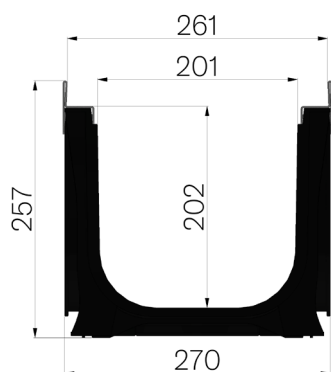

FICHE PRODUIT

RÉFÉRENCE	4D22S
DESCRIPTION	Caniveau en ABS mod. PLASTIC FLY 200, avec feuillures galvanisées. Section d'écoulement 381cm ² .
GAMME DE PRODUIT	Caniveau de drainage type "M"
MATÉRIAU	ABS
SÉRIE	Série Plasticfly 200
SECTION	Standard
FEUILLURES	Feuillures Galvanisées
VERSION	Standard sans pente intégrée
NORME	EN 1433:2008
CLASSE DE CHARGE	D400 - EN 1433:2008
UTILISATION PRÉVUE	Récupération des eaux de surface dans les zones soumises à la circulation des piétons et/ou des véhicules selon la classe de résistance indiquée.
LONGÉVITÉ	NPD

Dimensions de l'article mm	Passage eau mm	Section d'écoulement cm ²	Poids Kg.
1000 x 257 x H 267	201	381	7,65