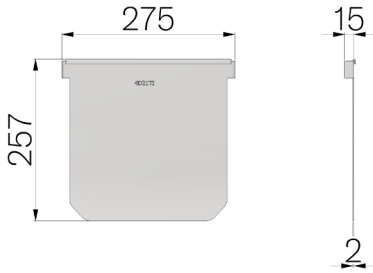

## FICHE PRODUIT

<b>RÉFÉRENCE</b>	4D21TI
<b>DESCRIPTION</b>	Obturbateur en tôle INOX AISI 304 ép.15/10 pour caniveau PLASTIC FLY 200 avec feuillures.
<b>MATÉRIAU</b>	Inox AISI 304 - X5 CrNi 18 10

<b>Poids Kg.</b>
1,07