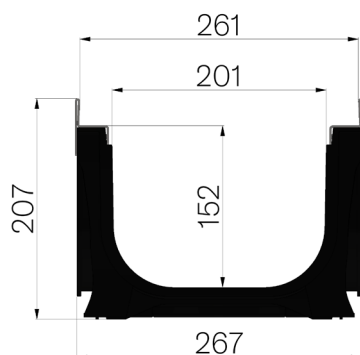

SCHEDA PRODOTTO

CODICE	4D21S
DESCRIZIONE	Canale di scolo tipo M mod. PLASTIC FLY 200 in ABS, con profili salvabordo.
LINEA PRODOTTO	Canaletta di drenaggio tipo "M"
MATERIALE	ABS
TIPO SERIE	Serie Plasticfly 200
TIPO SEZIONE	Standard
TIPO DI PROFILO	Profili ABS
TIPO VERSIONE	Normale senza pendenza incorporata
CLASSE PORTATA	C250 - EN 1433:2008

Passaggio acqua mm	Sezione di scolo cmq	Peso Kg. Cad
200	381	5,02