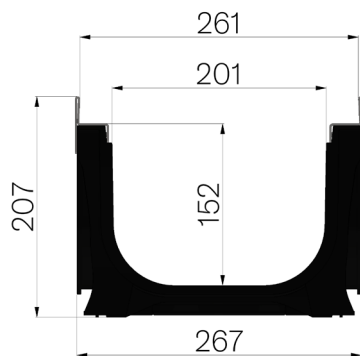

## FICHE PRODUIT

<b>RÉFÉRENCE</b>	4D21S
<b>DESCRIPTION</b>	Caniveau en ABS mod. PLASTIC FLY 200, avec feuillures en ABS. Section d'écoulement 381cm <sup>2</sup> .
<b>GAMME DE PRODUIT</b>	Caniveau de drainage type "M"
<b>MATÉRIAU</b>	ABS
<b>SÉRIE</b>	Série Plasticfly 200
<b>SECTION</b>	Standard
<b>FEUILLURES</b>	Feuillures en ABS
<b>VERSION</b>	Standard sans pente intégrée
<b>CLASSE DE CHARGE</b>	C250 - EN 1433:2008

Passage eau mm	Section d'écoulement cmq	Poids Kg.
200	381	5,02