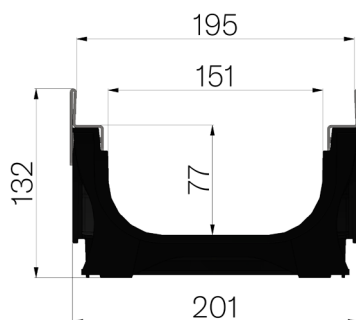

SCHEDA PRODOTTO

CODICE	4D1DS
DESCRIZIONE	Canale di scolo tipo M mod. PLASTIC FLY 150 LOW in ABS, con profili salvabordo in lamiera INOX AISI 304.
LINEA PRODOTTO	Canaletta di drenaggio tipo "M"
MATERIALE	ABS
TIPO SERIE	Serie Plasticfly 150
TIPO SEZIONE	Low
TIPO DI PROFILO	Profili Inox
TIPO VERSIONE	Normale senza pendenza incorporata
NORMA	EN 1433:2008
CLASSE PORTATA	D400 - EN 1433:2008
USO PREVISTO	Raccolta e convogliamento di acque superficiali in aree soggette al traffico pedonale e/o di veicoli secondo la portata indicata.
DURABILITÀ	NPD

Dimensioni articolo mm	Passaggio acqua mm	Sezione di scolo cmq	Peso Kg. Cad
1000 x 201 x H 132	151	106	4,59