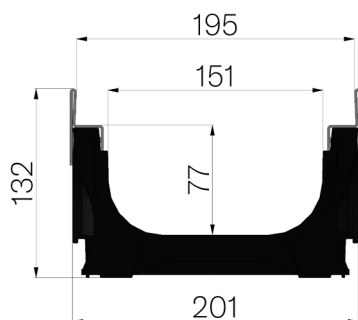

FICHE PRODUIT

RÉFÉRENCE	4D1DS
DESCRIPTION	Caniveau en ABS mod. PLASTIC FLY 150 LOW, avec feuillures en INOX AISI 304. Section d'écoulement 106cm ² .
GAMME DE PRODUIT	Caniveau de drainage type "M"
MATÉRIAU	ABS
SÉRIE	Série Plasticfly 150
SECTION	Low
FEUILLURES	Feuillures Inox
VERSION	Standard sans pente intégrée
NORME	EN 1433:2008
CLASSE DE CHARGE	D400 - EN 1433:2008
UTILISATION PRÉVUE	Récupération des eaux de surface dans les zones soumises à la circulation des piétons et/ou des véhicules selon la classe de résistance indiquée.
LONGÉVITÉ	NPD

Dimensions de l'article mm	Passage eau mm	Section d'écoulement cmq	Poids Kg.
1000 x 201 x H 132	151	106	4,59